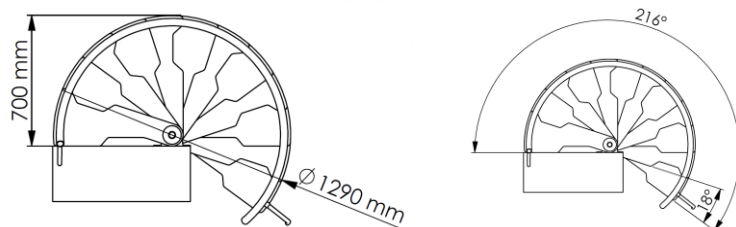

Metallica

gültig ab / valid from
10.11.2023

	Einheit measure	Metallica
Rohbaumaß ceiling opening size	mm	1300 x 780
max. Geschoßhöhe max. floor to floor height	mm	2820
Steigung rise	mm	190 - 235
Auftrittstiefe tread depth	mm	150 - 210
freie Durchgangsbreite free passage width	mm	540
Geländerhöhe railing height	mm	900
Spindeldurchmesser spindle diameter	mm	108
Stufenstärke tread strength	mm	35
Geländerstabdurchmesser railing rod diameter	mm	22
Stufenanzahl number of steps		12

Montagevarianten / Assembling variations

Stufen steps	Buche lackiert Beech lacquered
Spindelrohre spindle tubes	Stahl pulverbeschichtet in Grau, Schwarz oder Weiß Steel powdercoated in grey, black or white
Geländerstäbe railing rods	Stahl pulverbeschichtet in Grau, Schwarz oder Weiß Steel powdercoated in grey, black or white