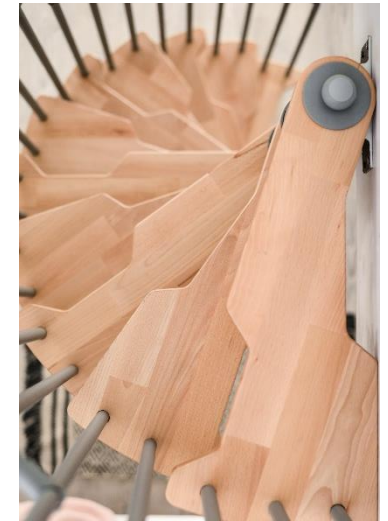

Metallica

gültig ab / valid from
10.11.2023

	Einheit measure	Metallica
Rohbaumaß ceiling opening size	mm	1300 x 780
max. Geschoßhöhe max. floor to floor height	mm	2820
Steigung rise	mm	190 - 235
Auftrittstiefe tread depth	mm	150 - 210
freie Durchgangsbreite free passage width	mm	540
Geländerhöhe railing height	mm	900
Spindeldurchmesser spindle diameter	mm	108
Stufenstärke tread strength	mm	35
Geländerstabdurchmesser railing rod diameter	mm	22
Stufenanzahl number of steps		12

Montagevarianten / Assembling variations

Stufen steps	Buche lackiert Beech lacquered
Spindelrohre spindle tubes	Stahl pulverbeschichtet in Grau, Schwarz oder Weiß Steel powdercoated in grey, black or white
Geländerstäbe railing rods	Stahl pulverbeschichtet in Grau, Schwarz oder Weiß Steel powdercoated in grey, black or white