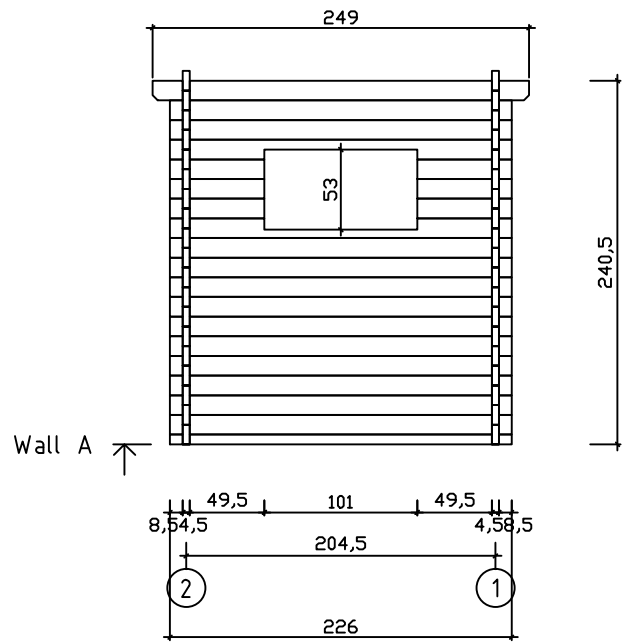

Kood	Modern Sauna XL 45	Leht	Plan
Joonis	Modern Sauna XL 45	Mootkava	1:50
Materjal	4.5x13	Kuup.	20.04.2022
Joonestaj	T.Laine	File	Modern Sauna XL 45.d

Kood	Modern Sauna XL 45	Leht	2
Joonis	WALL A	Mootkava	1:50
Materjal	4.5x13	Kuup.	20.04.2022
Joonestaj	T.Laine	File	Modern Sauna XL 45.d

Kood	Modern Sauna XL 45	Leht	3
Joonis	WALL B	Mootkava	1:50
Materjal	4.5x13	Kuup.	20.04.2022
Joonestaj	T.Laine	File	Modern Sauna XL 45.d

Kood	Modern Sauna XL 45	Leht	4
Joonis	WALL C	Mootkava	1:50
Materjal	4.5x13	Kuup.	20.04.2022
Joonestaj	T.Laine	File	Modern Sauna XL 45.d

Kood	Modern Sauna XL 45	Leht	5
Joonis	WALL 1	Mootkava	1:50
Materjal	4.5x13	Kuup.	20.04.2022
Joonestaj	T.Laine	File	Modern Sauna XL 45.d

Kood	Modern Sauna XL 45	Leht	6
Joonis	WALL 2	Mootkava	1:50
Materjal	4.5x13	Kuup.	20.04.2022
Joonestaj	T.Laine	File	Modern Sauna XL 45.d