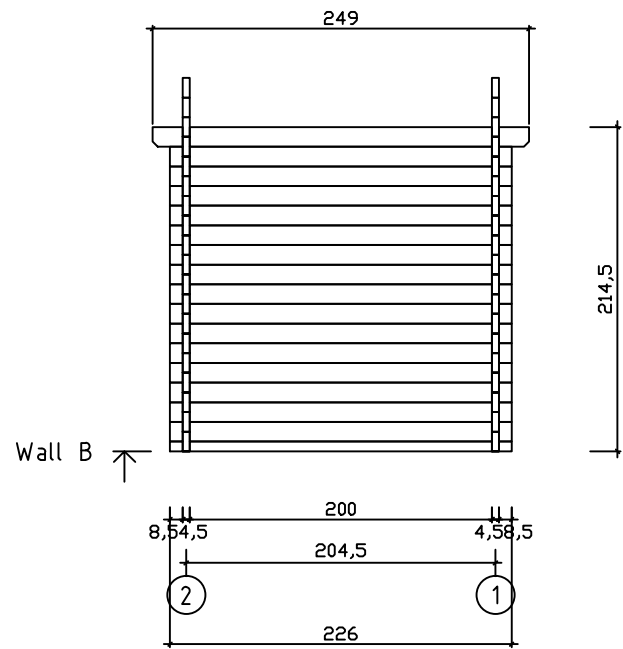

Kood	Modern Sauna XL 45	Leht	Plan
Joonis	Modern Sauna XL 45	Mootkava	1:50
Materjal	4.5x13	Kuup.	20.04.2022
Joonestaj	T.Laine	File	Modern Sauna XL 45.d

Kood	Modern Sauna XL 45	Leht	2
Joonis	WALL A	Mootkava	1:50
Materjal	4.5x13	Kuup.	20.04.2022
Joonestaj	T.Laine	File	Modern Sauna XL 45.d

Kood	Modern Sauna XL 45	Leht	3
Joonis	WALL B	Mootkava	1:50
Materjal	4.5x13	Kuup.	20.04.2022
Joonestaj	T.Laine	File	Modern Sauna XL 45.d

Kood	Modern Sauna XL 45	Leht	4
Joonis	WALL C	Mootkava	1:50
Materjal	4.5x13	Kuup.	20.04.2022
Joonestaj	T.Laine	File	Modern Sauna XL 45.d

Kood	Modern Sauna XL 45	Leht	5
Joonis	WALL 1	Mootkava	1:50
Materjal	4.5x13	Kuup.	20.04.2022
Joonestaj	T.Laine	File	Modern Sauna XL 45.d

Kood	Modern Sauna XL 45	Leht	6
Joonis	WALL 2	Mootkava	1:50
Materjal	4.5x13	Kuup.	20.04.2022
Joonestaj	T.Laine	File	Modern Sauna XL 45.d