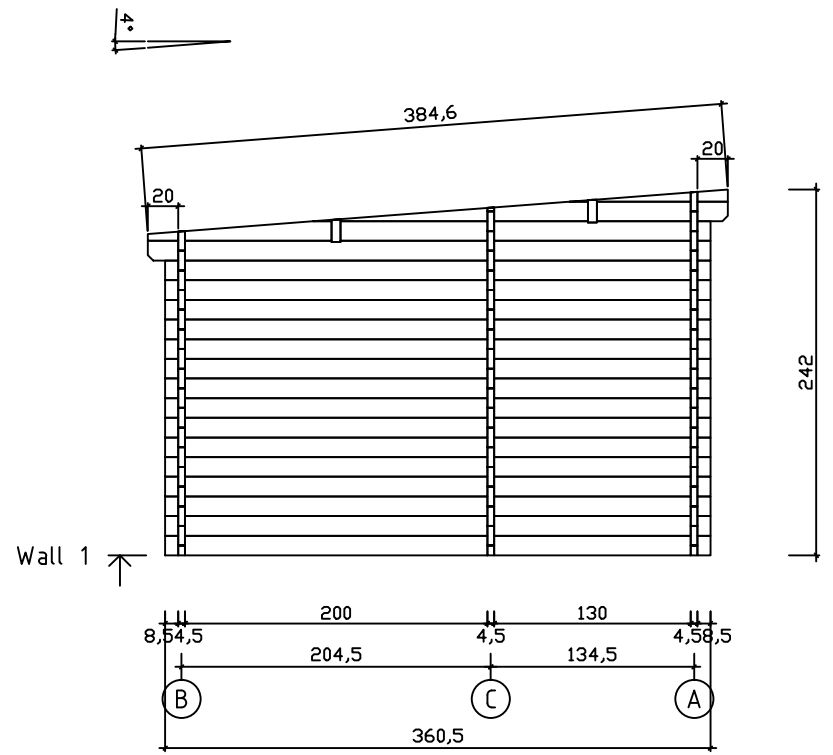

Kood	Modern Sauna XL 45	Leht	Plan
Joonis	Modern Sauna XL 45	Mootkava	1:50
Materjal	4.5x13	Kuup.	20.04.2022
Joonestaj	T.Laine	File	Modern Sauna XL 45.d

Kood	Modern Sauna XL 45	Leht	2
Joonis	WALL A	Mootkava	1:50
Materjal	4.5x13	Kuup.	20.04.2022
Joonestaj	T.Laine	File	Modern Sauna XL 45.d

Kood	Modern Sauna XL 45	Leht	3
Joonis	WALL B	Mootkava	1:50
Materjal	4.5x13	Kuup.	20.04.2022
Joonestaj	T.Laine	File	Modern Sauna XL 45.d

Kood	Modern Sauna XL 45	Leht	4
Joonis	WALL C	Mootkava	1:50
Materjal	4.5x13	Kuup.	20.04.2022
Joonestaj	T.Laine	File	Modern Sauna XL 45.d

Kood	Modern Sauna XL 45	Leht	5
Joonis	WALL 1	Mootkava	1:50
Materjal	4.5x13	Kuup.	20.04.2022
Joonestaj	T.Laine	File	Modern Sauna XL 45.d

Kood	Modern Sauna XL 45	Leht	6
Joonis	WALL 2	Mootkava	1:50
Materjal	4.5x13	Kuup.	20.04.2022
Joonestaj	T.Laine	File	Modern Sauna XL 45.d