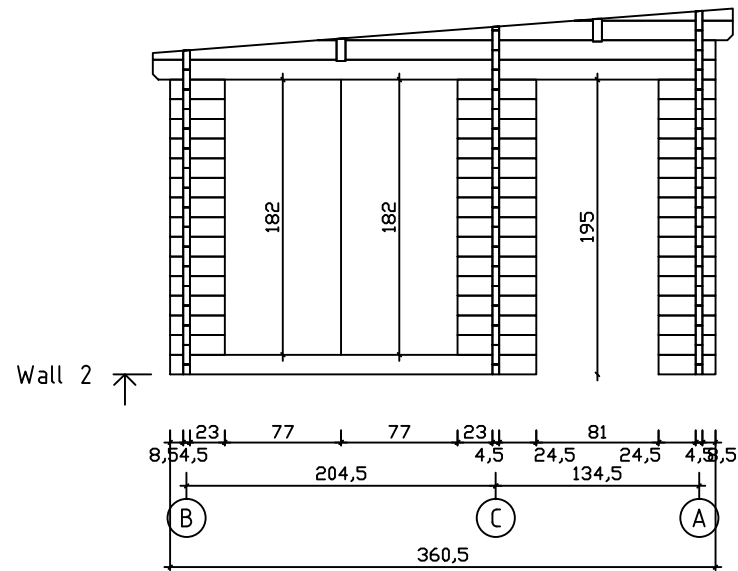

Kood	Modern Sauna XL 45	Leht	Plan
Joonis	Modern Sauna XL 45	Mootkava	1:50
Materjal	4.5x13	Kuup.	20.04.2022
Joonestaj	T.Laine	File	Modern Sauna XL 45.d

Kood	Modern Sauna XL 45	Leht	2
Joonis	WALL A	Mootkava	1:50
Materjal	4.5x13	Kuup.	20.04.2022
Joonestaj	T.Laine	File	Modern Sauna XL 45.d

Kood	Modern Sauna XL 45	Leht	3
Joonis	WALL B	Mootkava	1:50
Materjal	4.5x13	Kuup.	20.04.2022
Joonestaj	T.Laine	File	Modern Sauna XL 45.d

Kood	Modern Sauna XL 45	Leht	4
Joonis	WALL C	Mootkava	1:50
Materjal	4.5x13	Kuup.	20.04.2022
Joonestaj	T.Laine	File	Modern Sauna XL 45.d

Kood	Modern Sauna XL 45	Leht	5
Joonis	WALL 1	Mootkava	1:50
Materjal	4.5x13	Kuup.	20.04.2022
Joonestaj	T.Laine	File	Modern Sauna XL 45.d

Kood	Modern Sauna XL 45	Leht	6
Joonis	WALL 2	Mootkava	1:50
Materjal	4.5x13	Kuup.	20.04.2022
Joonestaj	T.Laine	File	Modern Sauna XL 45.d