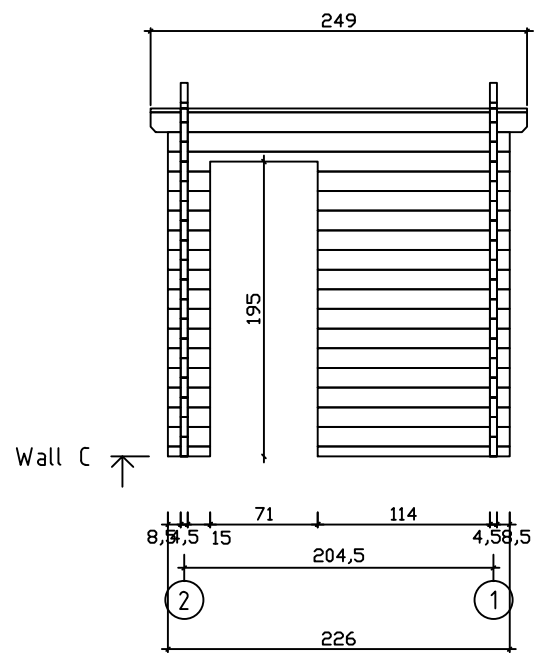

Kood	Modern Sauna XL 45	Leht	Plan
Joonis	Modern Sauna XL 45	Mootkava	1:50
Materjal	4.5x13	Kuup.	20.04.2022
Joonestaj	T.Laine	File	Modern Sauna XL 45.d

Kood	Modern Sauna XL 45	Leht	2
Joonis	WALL A	Mootkava	1:50
Materjal	4.5x13	Kuup.	20.04.2022
Joonestaj	T.Laine	File	Modern Sauna XL 45.d

Kood	Modern Sauna XL 45	Leht	3
Joonis	WALL B	Mootkava	1:50
Materjal	4.5x13	Kuup.	20.04.2022
Joonestaj	T.Laine	File	Modern Sauna XL 45.d

Kood	Modern Sauna XL 45	Leht	4
Joonis	WALL C	Mootkava	1:50
Materjal	4.5x13	Kuup.	20.04.2022
Joonestaj	T.Laine	File	Modern Sauna XL 45.d

Kood	Modern Sauna XL 45	Leht	5
Joonis	WALL 1	Mootkava	1:50
Materjal	4.5x13	Kuup.	20.04.2022
Joonestaj	T.Laine	File	Modern Sauna XL 45.d

Kood	Modern Sauna XL 45	Leht	6
Joonis	WALL 2	Mootkava	1:50
Materjal	4.5x13	Kuup.	20.04.2022
Joonestaj	T.Laine	File	Modern Sauna XL 45.d