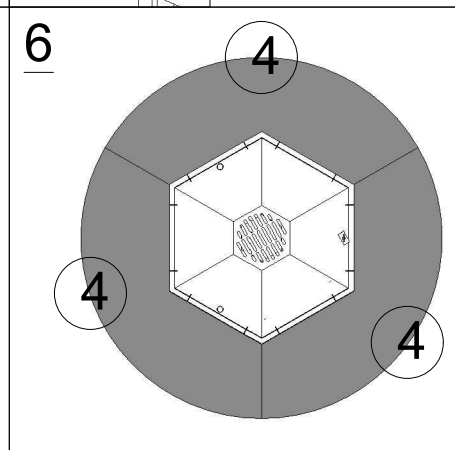

2. PREMIUM GRILL 6