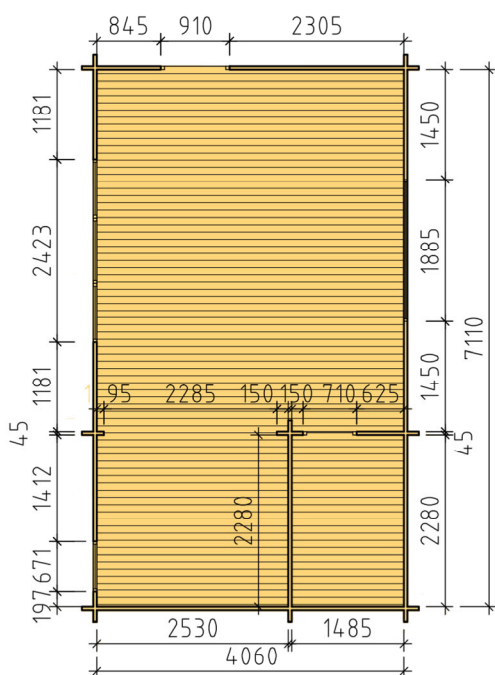

Ammarnäsvägen 924 31 Sorsele
 Tel: 0952-55010
 Fax: 0952-10643
 Mail: fritid@baseco.se

Stensund stuga 30m² med loft
 Skala 1:100

Sida 1:2

LOFT

BASECO

Ammarnäsvägen 924 31 Sorsele
 Tel: 0952-55010
 Fax: 0952-10643
 Mail: fritid@baseco.se

Stensund stuga 30m² med loft

Skala 1:100

Sida 2:2