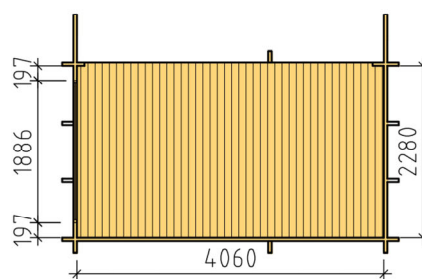

Ammarnäsvägen 924 31 Sorsele
 Tel: 0952-55010
 Fax: 0952-10643
 Mail: fritid@baseco.se

Stensund stuga 30m² med loft
 Skala 1:100

Sida 1:2

LOFT

BASECO

Ammarnäsvägen 924 31 Sorsele
 Tel: 0952-55010
 Fax: 0952-10643
 Mail: fritid@baseco.se

Stensund stuga 30m² med loft

Skala 1:100

Sida 2:2