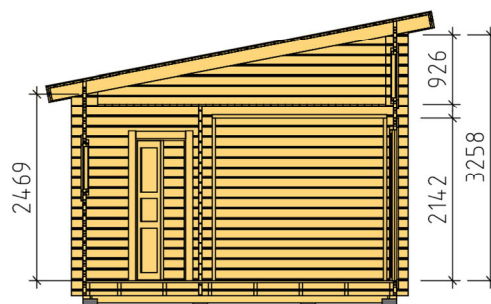

Ammarnäsvägen 924 31 Sorsele
 Tel: 0952-55010
 Fax: 0952-10643
 Mail: fritid@baseco.se

Stensund stuga 30m² med loft
 Skala 1:100

Sida 1:2

LOFT

BASECO

Ammarnäsvägen 924 31 Sorsele
 Tel: 0952-55010
 Fax: 0952-10643
 Mail: fritid@baseco.se

Stensund stuga 30m² med loft

Skala 1:100

Sida 2:2