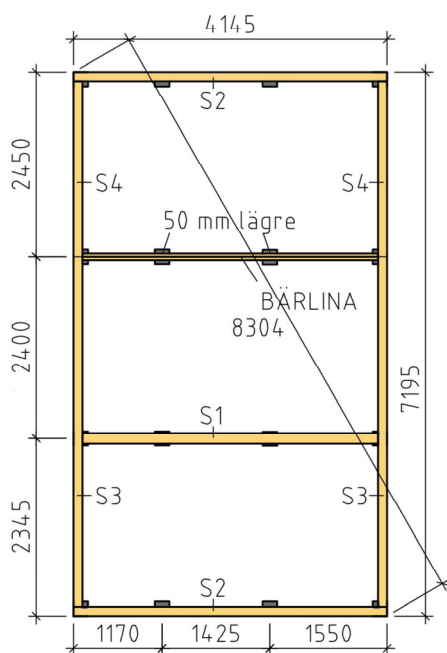

Ammarnäsvägen 924 31 Sorsele
 Tel: 0952-55010
 Fax: 0952-10643
 Mail: fritid@baseco.se

Stensund stuga 30m² med loft
 Skala 1:100

Sida 1:2

LOFT

BASECO

Ammarnäsvägen 924 31 Sorsele
 Tel: 0952-55010
 Fax: 0952-10643
 Mail: fritid@baseco.se

Stensund stuga 30m² med loft

Skala 1:100

Sida 2:2