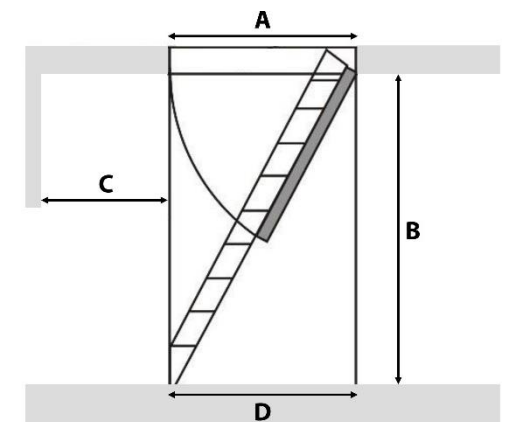

# Polar 60

gültig ab / valid from  
05.07.2023

**0,645 W/m<sup>2</sup>K**

U-Wert  
U-value

**0,24 W/m<sup>2</sup>K**

U-Wert mit ISO-Oberdeckel  
U-value with ISO upper lid

	<b>A</b>	<b>A</b>	<b>B</b>	<b>C</b>	<b>D</b>
	Lukenkasten frame size	Rohbaumaß rough opening size	lichte Raumhöhe floor to ceiling height	Ausklappraum fold-out space	Grundmaß basic size
<b>Version</b>	L x B x H in mm	L x B in mm	in mm	in mm	in mm
<b>86 / 70*</b>	850 x 690 x 130	860 x 700	max. 2700	500	1150
<b>120 / 60</b>	1190 x 590 x 130	1200 x 600	max. 2800	550	1200
<b>120 / 70</b>	1190 x 690 x 130	1200 x 700	max. 2800	550	1200
<b>130 / 70</b>	1290 x 690 x 130	1300 x 700	max. 2800	450	1200
<b>140 / 70</b>	1390 x 690 x 130	1400 x 700	max. 2800	350	1200

\* 4-teiliges Treppenpaket / 4-section stairpack