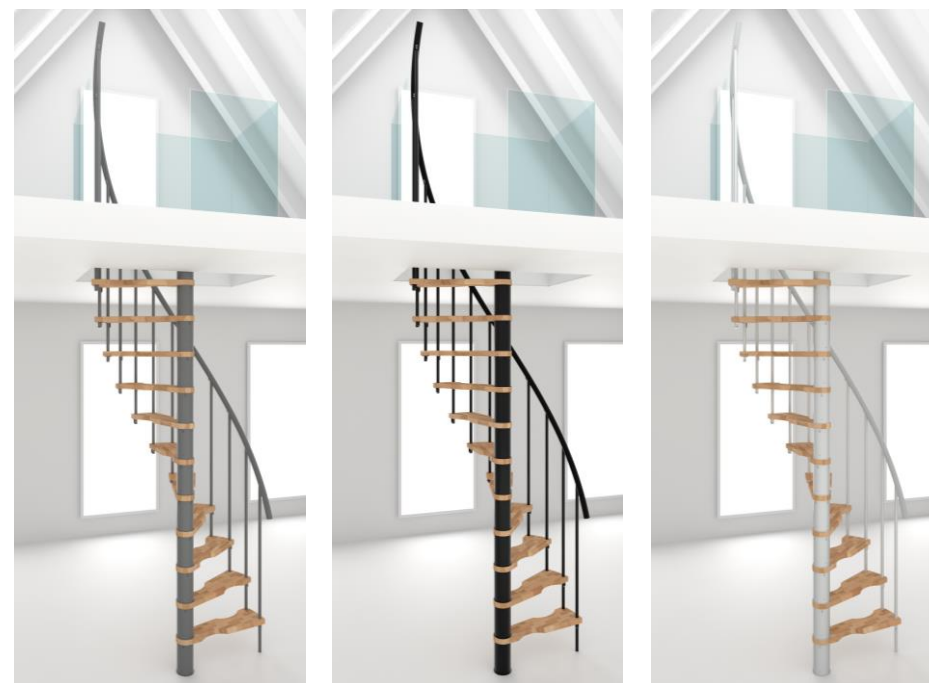

Suono Smart

gültig ab / valid from

26.06.2023

	Einheit measure	Suono Smart 120 x 68	Suono Smart 140 x 78
Rohbaumaß ceiling opening size	mm	1200 x 680	1260 x 780
Außenradius outside radius	mm	600	700
Geschoßhöhe max. Floor to floor height max.	mm	3055	3055
Auftrittstiefe tread depth	mm	96 - 154	106 - 154
Steigung rise	mm	190-235	190-235
freie Durchgangsbreite free passage width	mm	508	609
Geländerhöhe railing height	mm	900	900
Spindeldurchmesser spindle diameter	mm	108	108
Stufenstärke tread strength	mm	35	35
Geländerstabdurchmesser railrod diameter	mm	22	22
Handlaufdurchmesser handrail diameter	mm	40	40

Stufen steps	Buche lackiert Beech lacquered
Handlauf handrail	PVC grau, schwarz oder weiß PVC grey, black or white
Spindelrohre spindle tubes	Stahl pulverbeschichtet in Grau, Schwarz oder Weiß Steel powdercoated in grey, black or white
Geländerstäbe railing rods	Stahl pulverbeschichtet in Grau, Schwarz oder Weiß Steel powdercoated in grey, black or white