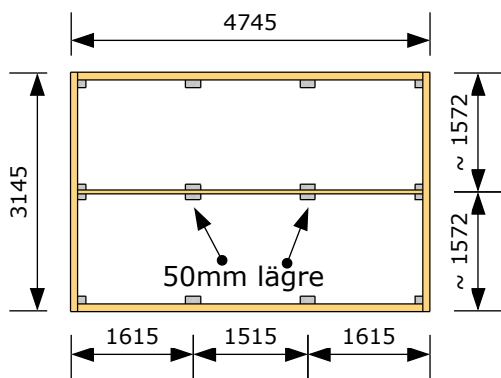

5484

2436

2170

4050

2840

5°

2489

4745

3145

~ 1572

~ 1572

50mm lägre

1615

1515

1615

4750

3150

1160

1600

260

BASECO

Ammarnäsvägen Tel: 0952-55010
920 70 Sorsele Fax: 0952-10643
Mail: fritid@baseco.se

Råvo Funkisbod 15m2

Skala 1:100